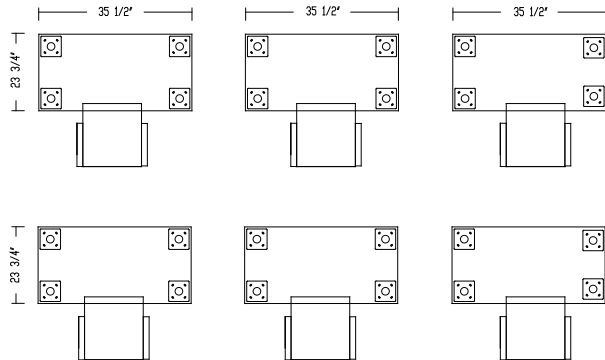

## Layout #34B

INV-2448TOP x 6

Rectangular Top

900-RL2.5 x 24

2 1/2" Round Leg

100-WSB-40 x 6

Stiffener Bar

HER-MB x 3